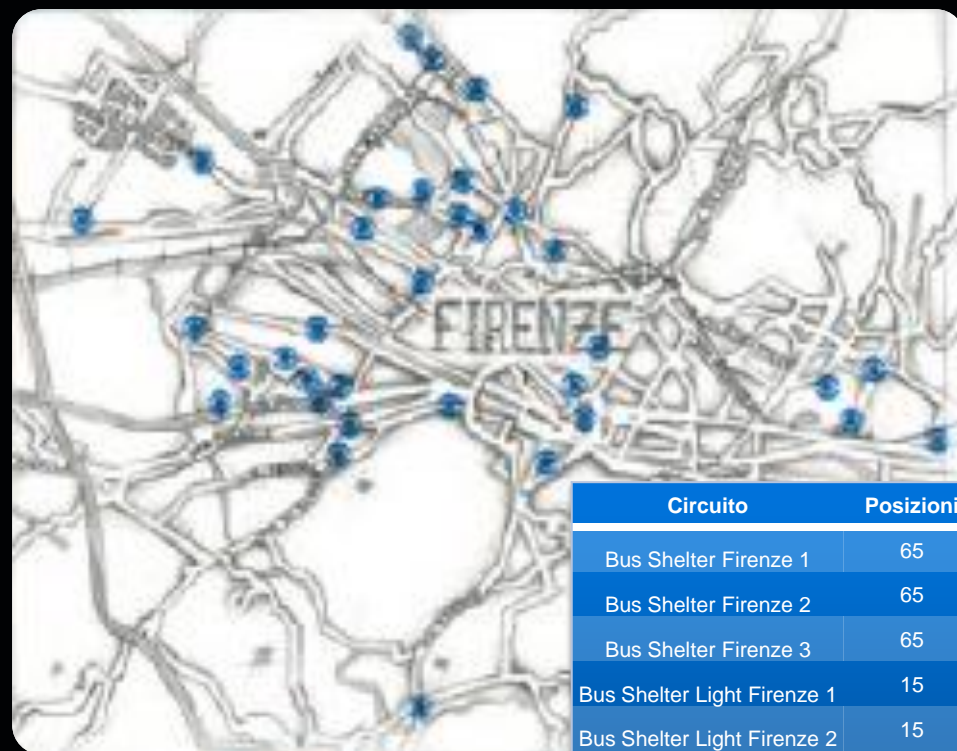

Firenze Street Furniture

- Dal punto di vista dell'advertising, Firenze può ora vantare supporti pubblicitari in esterna di **altissimo livello e a forte impatto visivo**.

Firenze | Circuiti

- Circuiti formato 120x180
- 240 spazi totali a copertura della città di Firenze
- Posizioni strategiche
- Retro illuminazione a LED
- Struttura a cristalli per una resa notevole dell'immagine

Firenze | Circuiti

- Diffusione nell'intera **area urbana**, presenza in vari **comuni limitrofi** a Firenze e distribuzione lungo le principali arterie di traffico
- Oltre **8,5 milioni di contatti utili sviluppati da ogni circuito** in 14 giorni. Copertura raggiunta da ogni singolo circuito per 14 giorni: 60%*

* Stima CBS su fonte dati Audiposter

Circuiti Bus Shelter Firenze

CIRCUITI BUS SHELTER FIRENZE