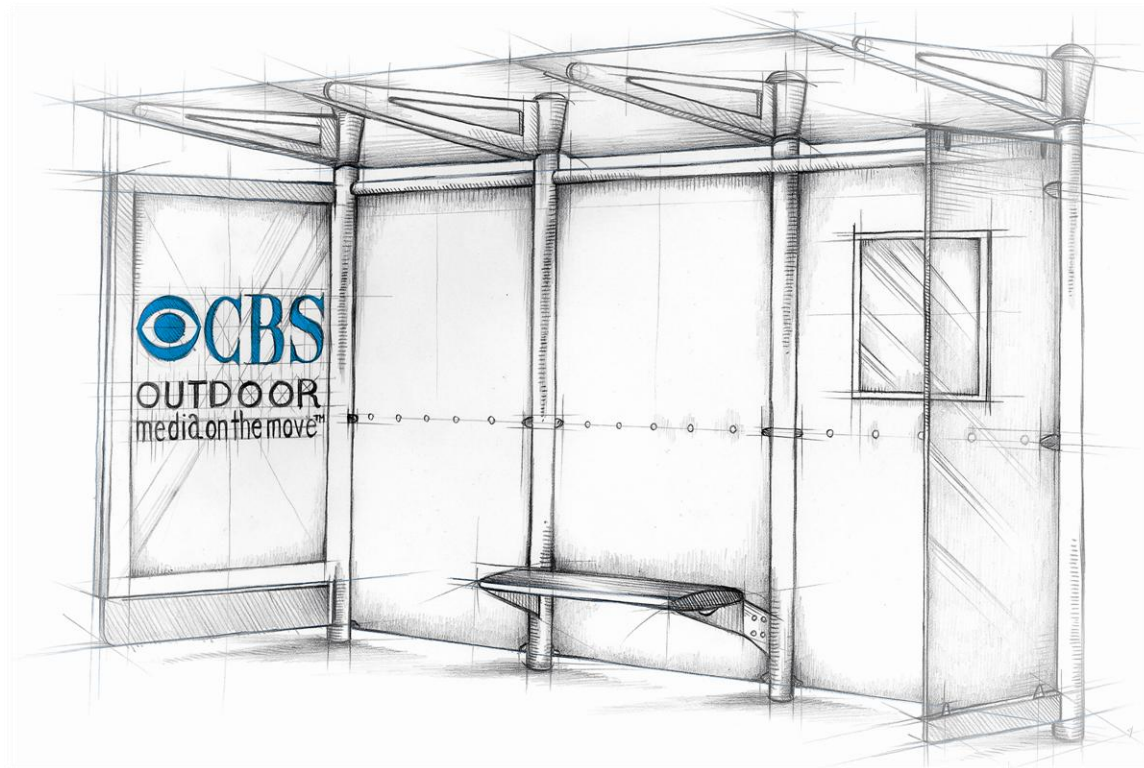

Circuiti Bus Shelter Firenze

Firenze Street Furniture

Progettate per inserirsi in modo armonico nel delicato contesto urbanistico della Firenze monumentale, le nuove pensiline sono caratterizzate da una struttura in cristalli che le rende in grado di unire un' **elevata resa di immagine** ad uno **stile elegante**.

Firenze Street Furniture

- Il sistema di **retroilluminazione a LED** garantisce qualità, rispetto dell'ambiente e maggiore sicurezza anche in orario notturno.
- La collocazione a bordo marciapiede assicura una **visibilità notevole** da parte del traffico veicolare e pedonale.

Firenze Street Furniture

- Dal punto di vista dell'advertising, Firenze può ora vantare supporti pubblicitari in esterna di **altissimo livello e a forte impatto visivo**.

Firenze | Circuiti

- Circuiti formato 120x180
- 240 spazi totali a copertura della città di Firenze
- Posizioni strategiche
- Retro illuminazione a LED
- Struttura a cristalli per una resa notevole dell'immagine